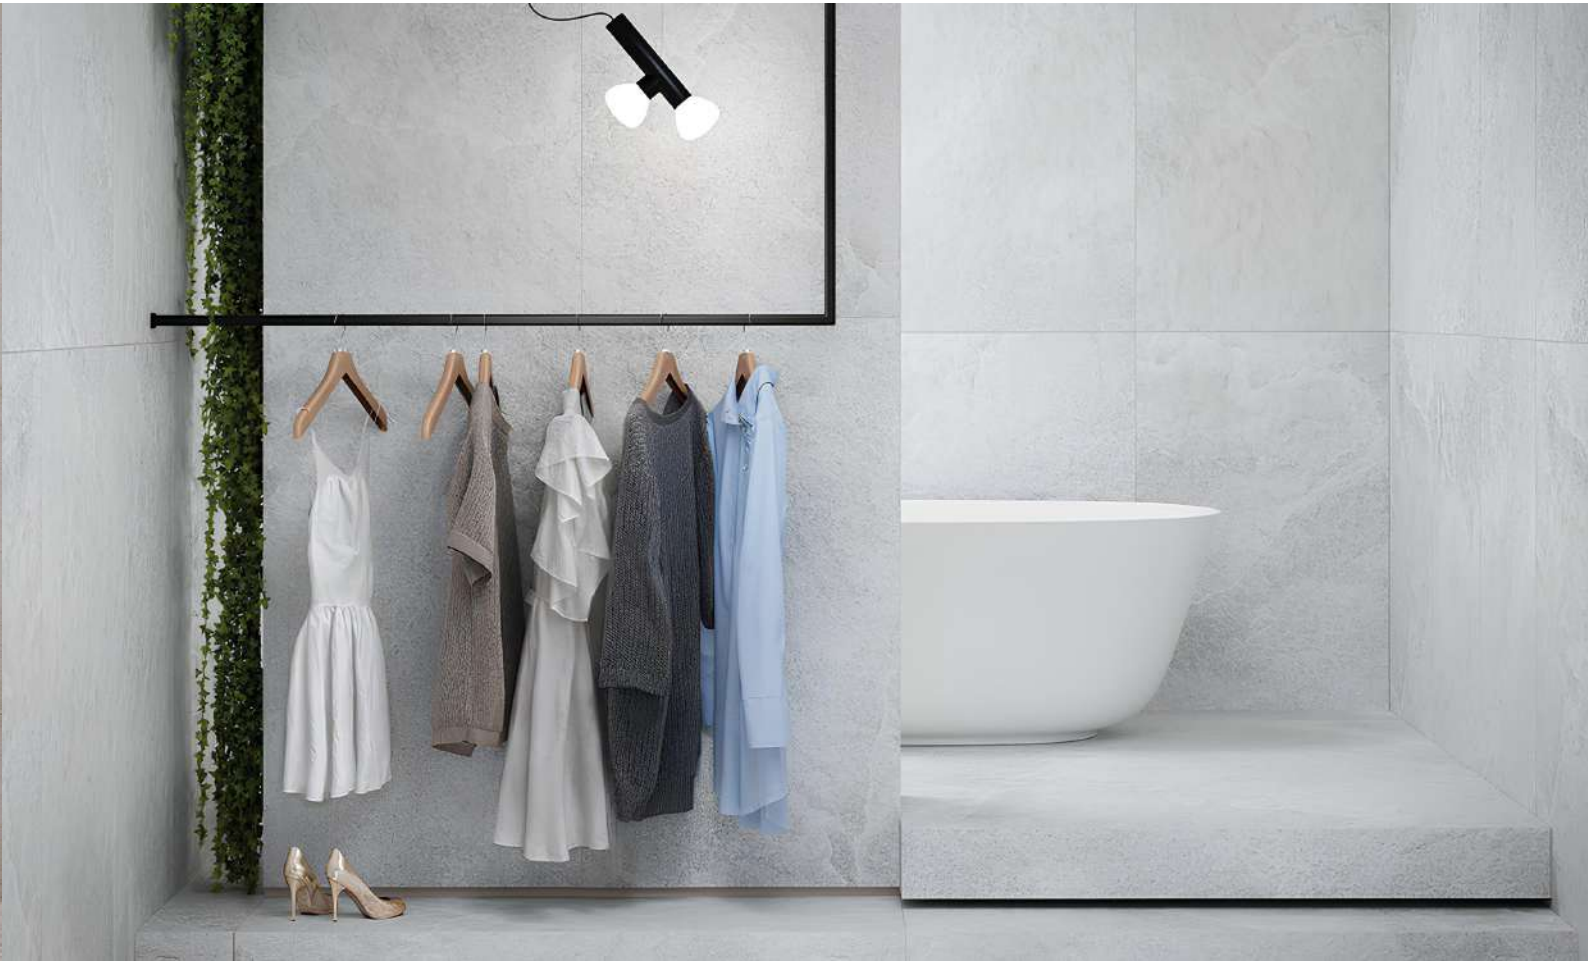

DOMINO FINO | HASS

FINO BEIGE
59,8x59,8