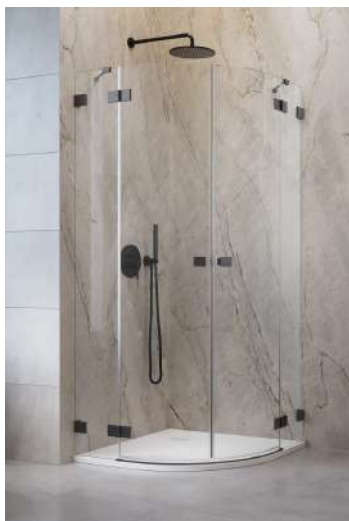

ESSENZA PRO KDD
OKRĄGŁA
80x80x200; 90x90x200