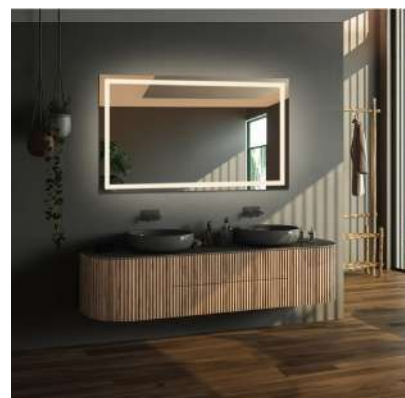

SYDERYT LED II
rozmiar do 80x147 cm

NIKO LED
rozmiar do 60x180cm

HOLI LED
rozmiar do 60x180cm

AGIS LED
rozmiar do 60x180cm

EMI LED
rozmiar do 60x180cm

Wszystkie nasze lustra posiadają zintegrowany włącznik z możliwością zmiany jasności oraz taflę OPTIWHITE*