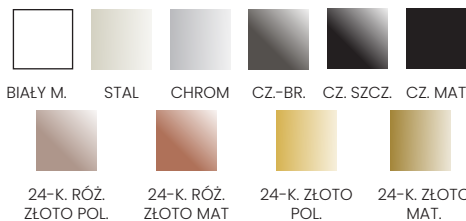

KOLORYSTYKA BATERII